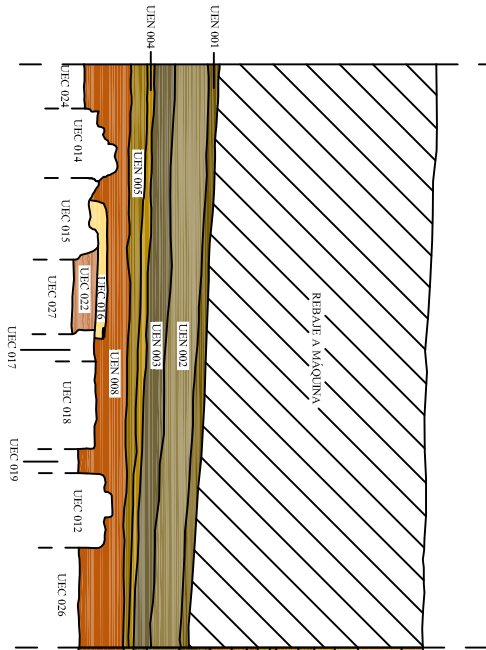

SONDEO 1500 C

SONDEO 1200

MEDINA AYARA
 SER.ME.C.07

Fecha: 11/03/2015
 Hora: 08:30

Plantilla: 1500
 Sondeo: 1200 y 1500 C

Mostrar Geología: [X]
 Mostrar Geología: [X]
 Mostrar: [X]

Logo: [Logo]
 Escala: 1:5000