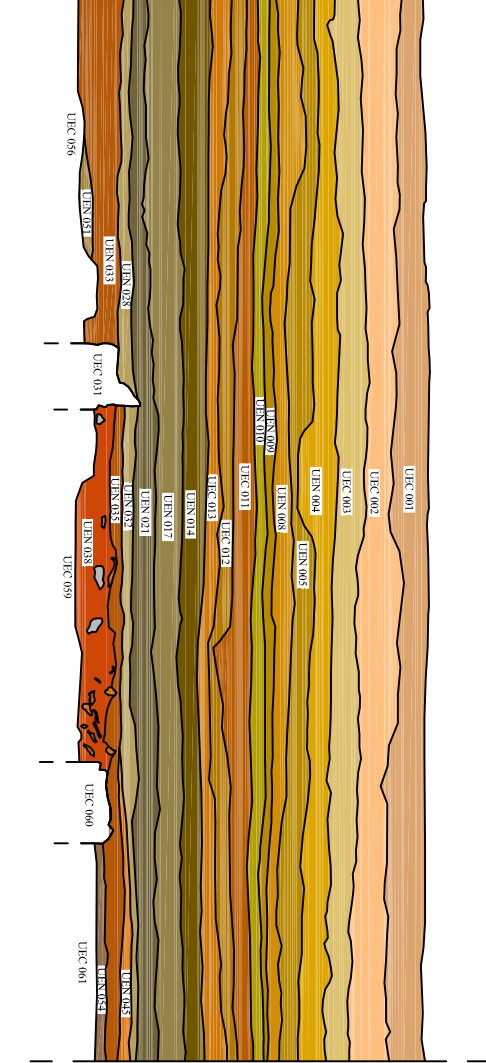

SONDEO 1500 C

SONDEO 1200

MEDINA AYARA
 SER.ME.C.07

Fecha: 11/03/2015
 Hora: 08:30

Plantilla: 1500
 Sondeo: 1200 y 1500 C

Mostrar Geología: [X]
 Mostrar Geología: [X]
 Mostrar: [X]

Logo: [Logo]
 Escala: 1:5000